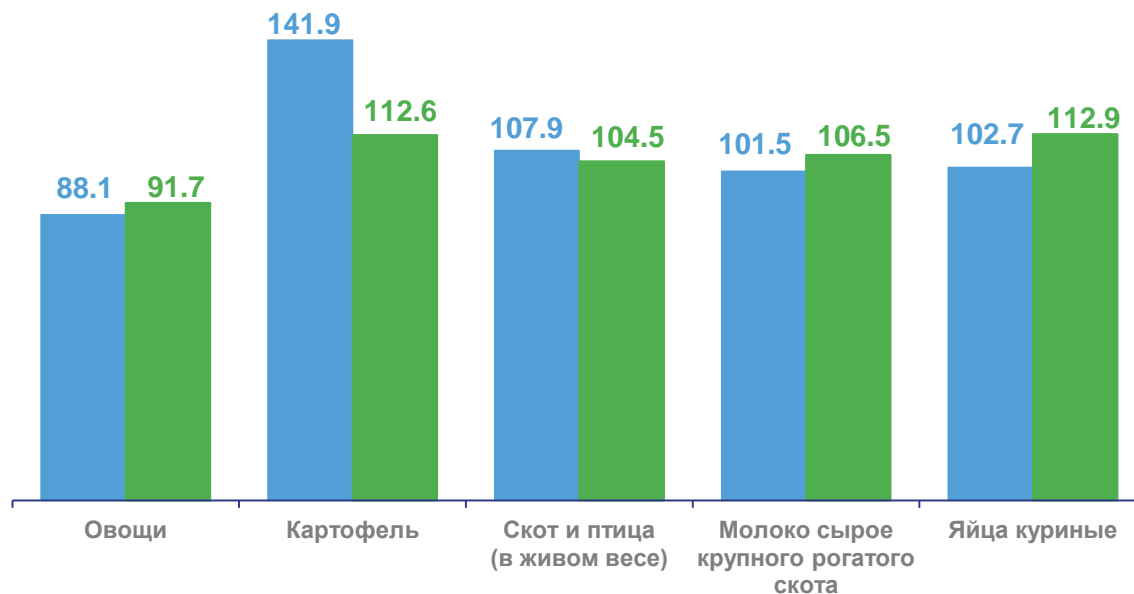

ИНДЕКСЫ ЦЕН ПРОИЗВОДИТЕЛЕЙ СЕЛЬСКОХОЗЯЙСТВЕННОЙ ПРОДУКЦИИ ПО САХАЛИНСКОЙ ОБЛАСТИ

Октябрь 2022г. в % к сентябрю 2022 г.

108,0

Продукция сельского хозяйства, всего

120,1

Продукция растениеводства

99,7

Продукция животноводства

■ Октябрь 2021г. в % декабрю 2020г. ■ Октябрь 2022г. в % к октябрю 2021г.